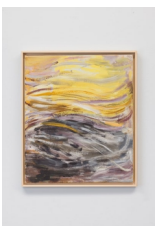

Lene Adler Petersen

JAVAPORTRÆT, "SANG". RÅ SIENNA, JERNOXYD RØD, NEAPEL GUL, SORT, CAPUT MORTUUM, HVID, RÅ UMBRA, BRÆNDT UMBRA, 1986

Olietemperera og akryl

55 x 46 cm