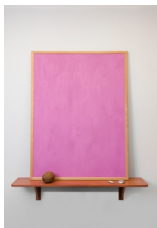

Lene Adler Petersen

ROSAPORTRÆT, 2, 1990

Dispertion, portrætopstilling på hylde med kokosnød og blytungemål (indrammet)

130 x 95 cm

Hylde, L. 127 cm x D. 30 cm x 5 2 cm

Kokosnød, blytungemål, 2 stk. lille j10, stor B11