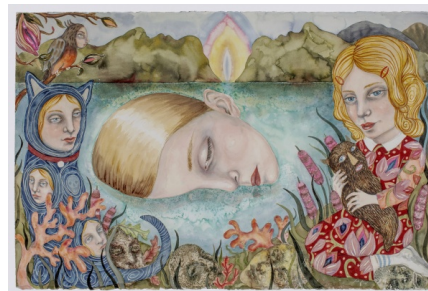

GALLERI TOM CHRISTOFFERSEN

Julie Nord
Rewilding Beast, 2021
Akvarel og tusch på papir
102h x 152w cm
DKK 120,000.00

Julie Nord
Still Water, 2021
Akvarel og tusch på papir
102h x 152w cm
DKK 120,000.00

Julie Nord
Ectoplasm, 2021
Akvarel, tush og sytråd på japansk yumepapir
111h x 60w cm
DKK 68,000.00

Julie Nord
Mirror, 2021
Akvarel, tush og sytråd på japansk yumepapir.
77h x 51w cm
DKK 56,000.00

GALLERI TOM CHRISTOFFERSEN

Julie Nord
Alchemist, 2021
Akvarel, tush og sytråd på japansk yumepapir
75h x 55w cm
DKK 58,000.00

Julie Nord
Blood Moon, 2021
Akvarel på papir
48h x 38w cm
DKK 28,000.00

Julie Nord
Diamond Cat, 2021
Akvarel og tusch på papir
48h x 38w cm
DKK 28,000.00

Julie Nord
Garden Birds, 2021
Akvarel på papir
48h x 38w cm
DKK 28,000.00