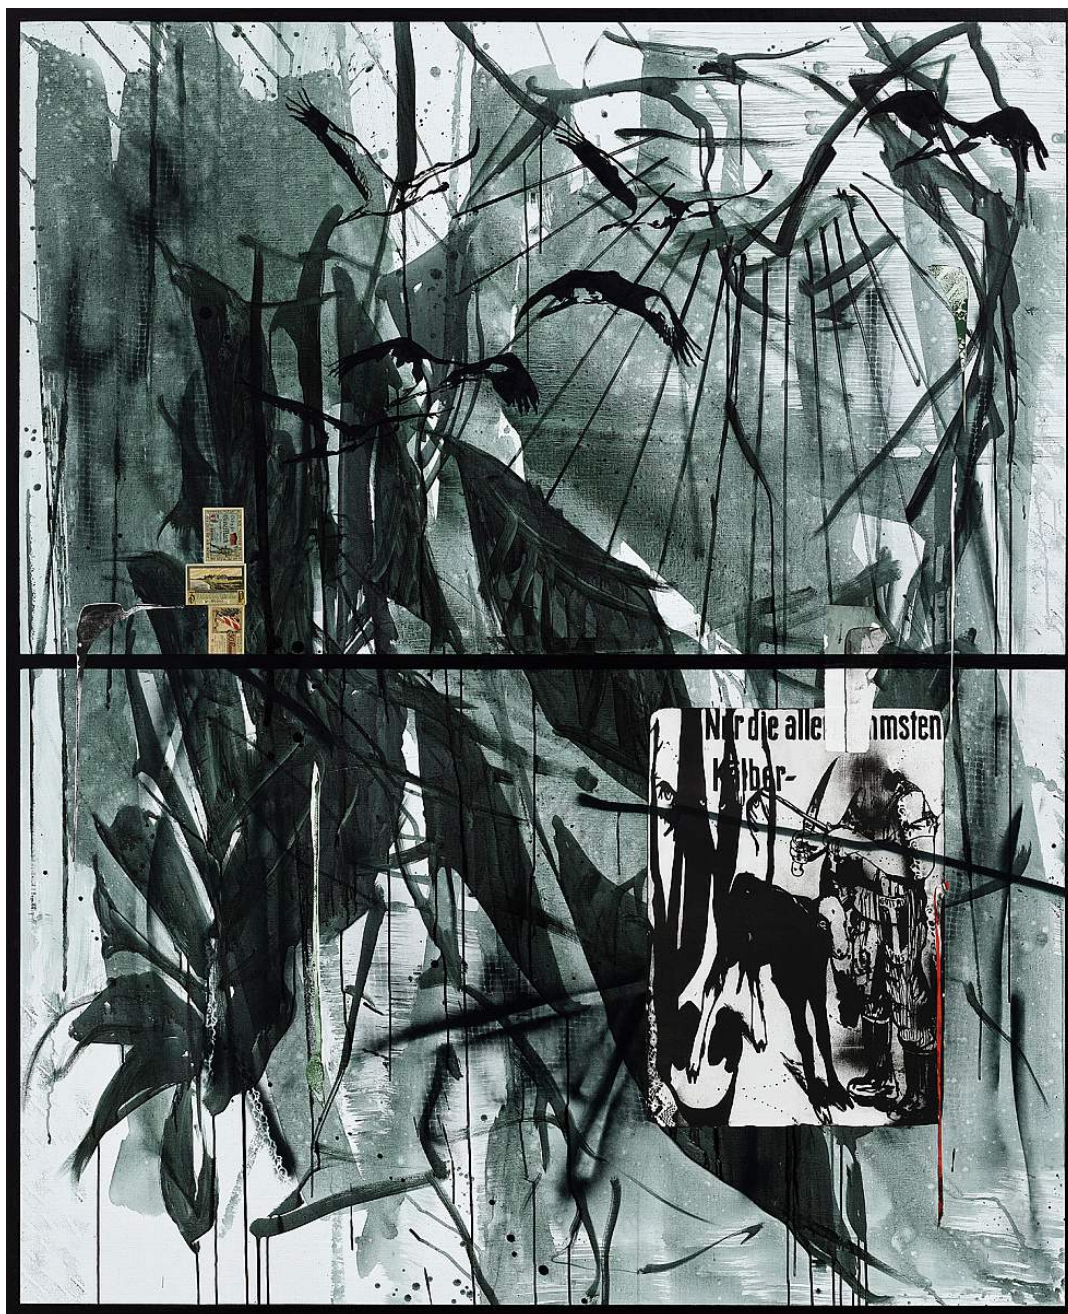

GALLERI
TOM
CHRISTOFFERSEN

SIEH DA! SIEH DA, TIMOTHEUS, DIE KRANICHE DES IBYKUS!

Claus Carstensen

NÅDEN FALDER SOM STILLE REGN FRA HIMLEN (Untitled Room for H.E. # 1), 2020

Akryl, Molotow-spray og collage på lærred

220h x 180w cm

DKK 80,000.00

GALLERI
TOM
CHRISTOFFERSEN

Claus Carstensen
DIE KRANICHE DES IBYKUS (Untitled Room for H.E. # 2), 2020
Akryl, Molotow-spray og collage på lærred
220h x 180w cm
DKK 80,000.00

GALLERI
TOM
CHRISTOFFERSEN

Claus Carstensen
WINTER, ADE! SCHEIDEN TUT WEH (Untitled Room for H.E. # 3), 2020
Akryl, Molotow-spray og collage på lærred
220h x 180w cm
DKK 80,000.00

GALLERI
TOM
CHRISTOFFERSEN

Claus Carstensen
MÅSKE EN MARTSNAT (1) (Untitled Room for H.E. # 4), 2020
Akryl, Molotow-spray, Posca og collage på lærred
220h x 180w cm
DKK 80,000.00