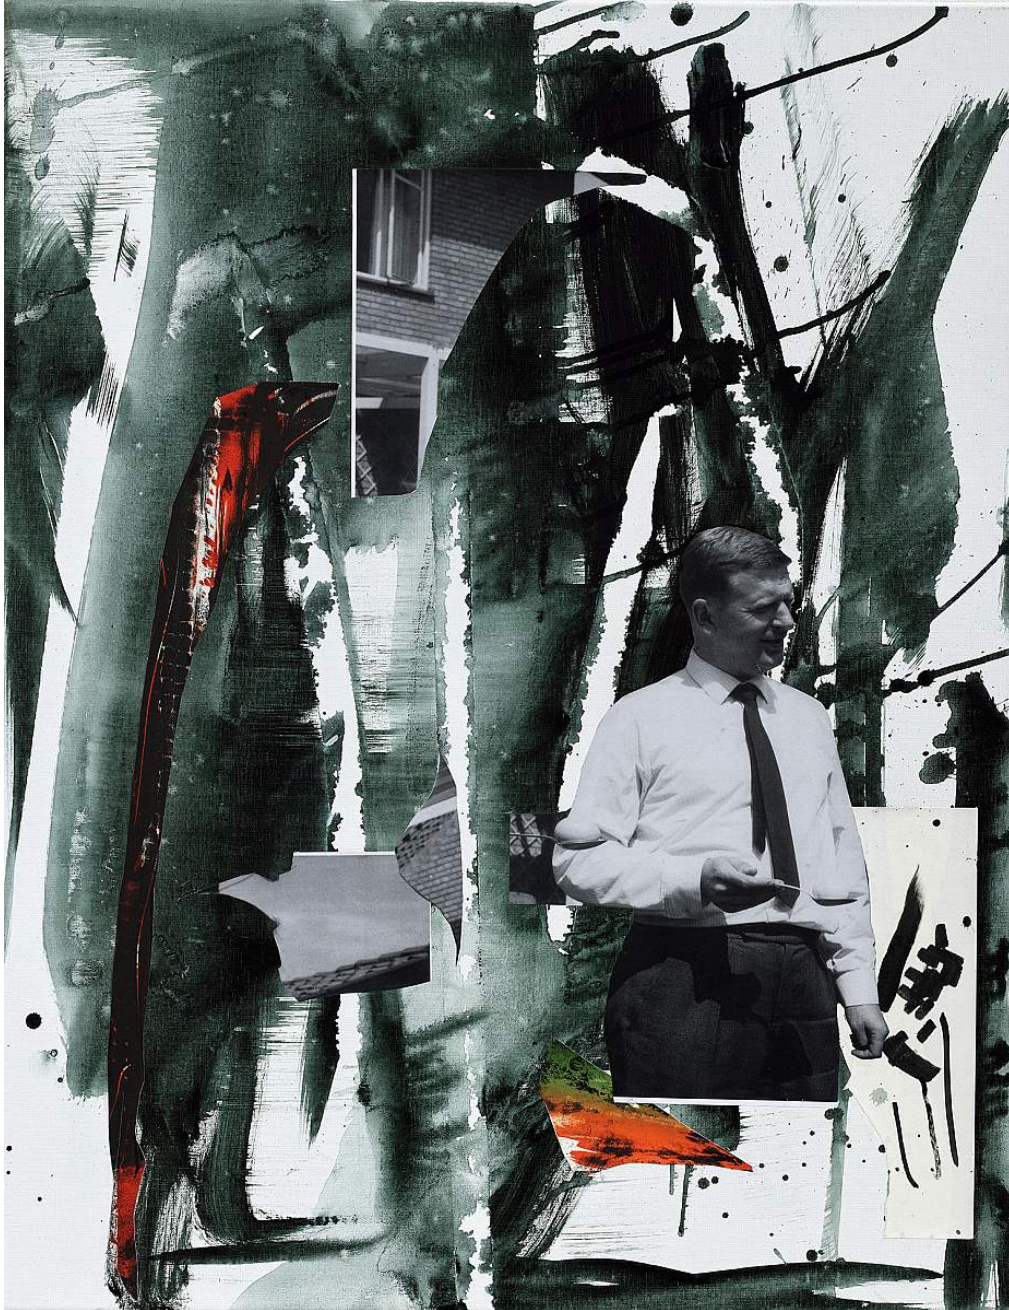

GALLERI
TOM
CHRISTOFFERSEN

Claus Carstensen
OG ÆGGENE SPLINTREDES I BLÆSTEN (3) (Untitled Room for H.E. # 23), 2020
Akryl og collage på lærred
90h x 70w cm
DKK 28,000.00