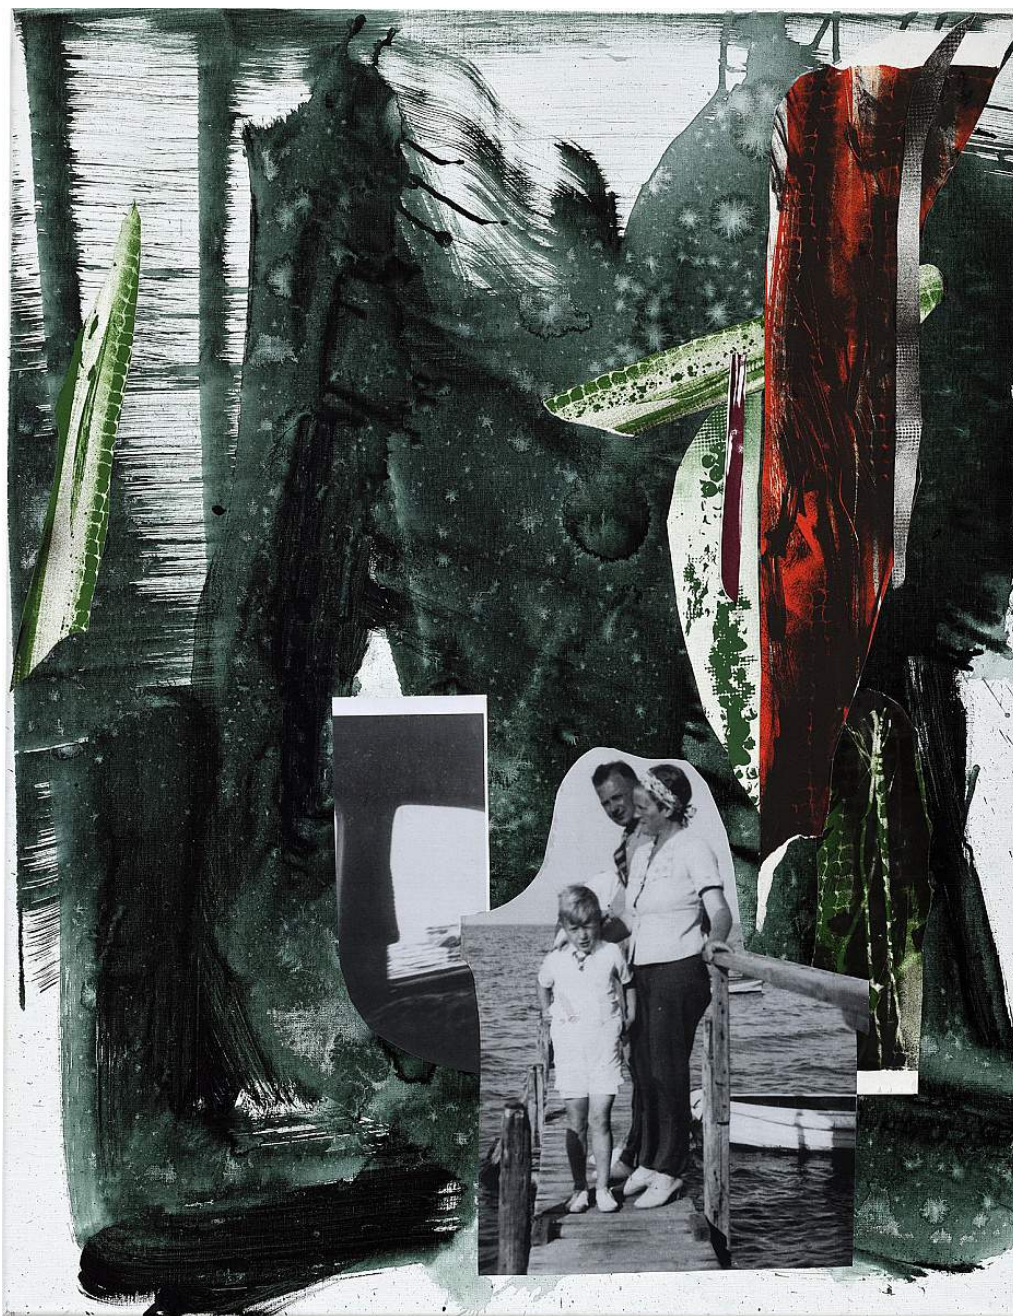

MIN SØVN EN GÆRDESMUTTES ÆG: EN VÆG AF KALK OG BRISTEFÆRDIGT SYNSBEDRAG (2) (Untitled Room for H.E. # 26), 2020

Akryl og collage på lærred

90h x 70w cm

DKK 28,000.00

GALLERI
TOM
CHRISTOFFERSEN

Claus Carstensen
MÅSKE EN MARTSNAT (4) (Untitled Room for H.E. # 25), 2020
Akryl og collage på lærred
90h x 70w cm
DKK 28,000.00

GALLERI
TOM
CHRISTOFFERSEN

Claus Carstensen
TÅGE DRIVER GENNEM BYGNINGEN, OG TÅGEN ER SOCIALITETEN (Untitled Room for H.E. # 11), 2020
Akryl og collage på lærred
40h x 50w cm
DKK 15,000.00

GALLERI
TOM
CHRISTOFFERSEN