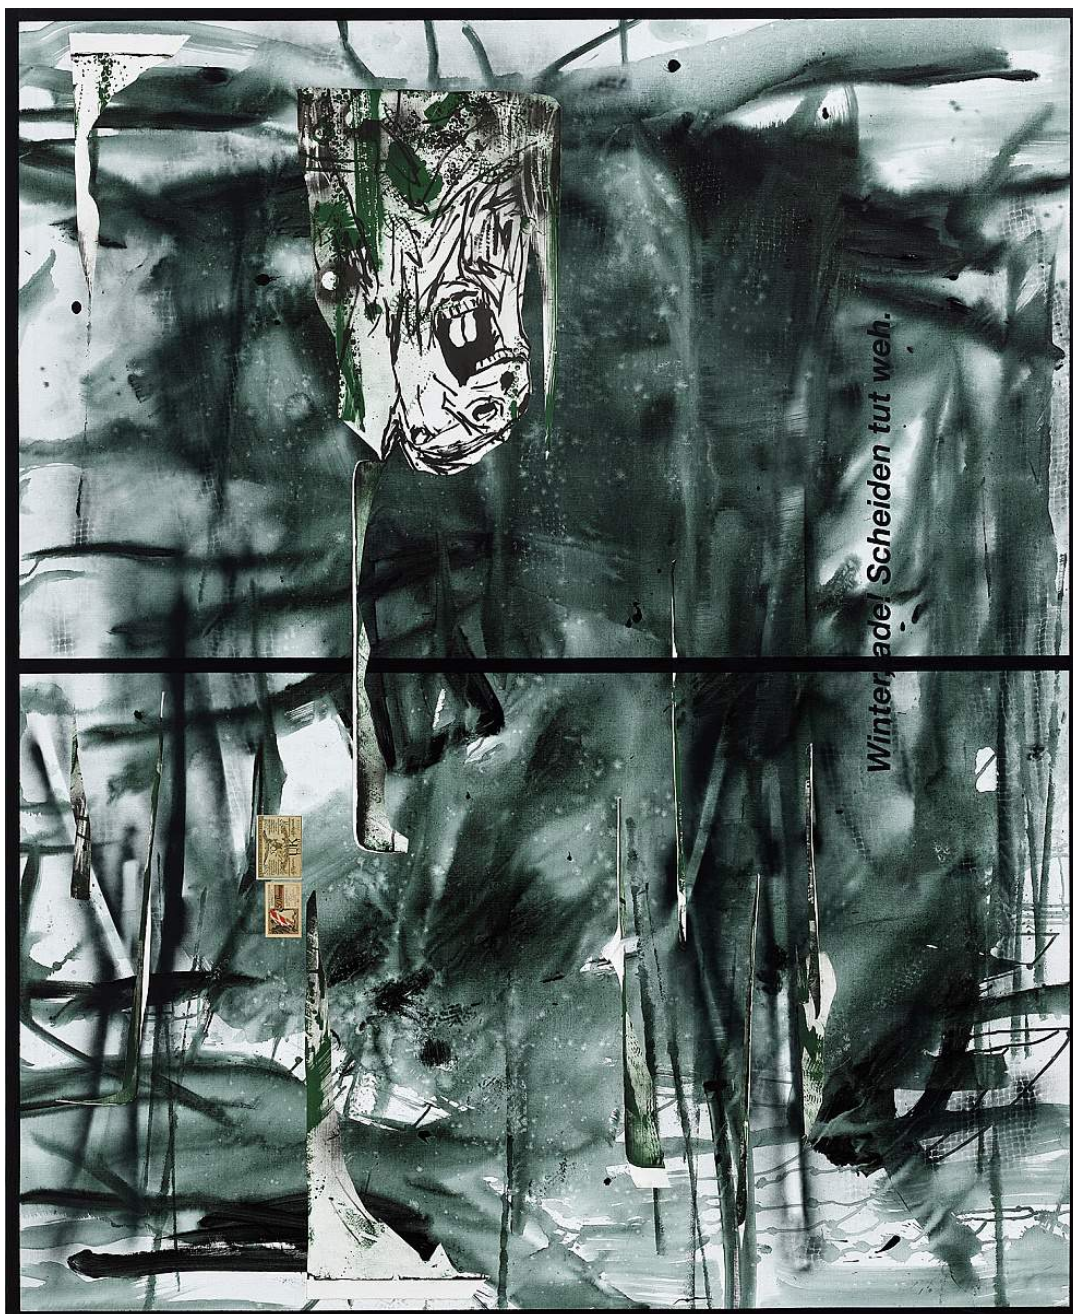

GALLERI
TOM
CHRISTOFFERSEN

SIEH DA! SIEH DA, TIMOTHEUS, DIE KRANICHE DES IBYKUS!

Claus Carstensen

NÅDEN FALDER SOM STILLE REGN FRA HIMLEN (Untitled Room for H.E. # 1), 2020

Akryl, Molotow-spray og collage på lærred

220h x 180w cm

DKK 80,000.00

GALLERI
TOM
CHRISTOFFERSEN

Claus Carstensen
DIE KRANICHE DES IBYKUS (Untitled Room for H.E. # 2), 2020
Akryl, Molotow-spray og collage på lærred
220h x 180w cm
DKK 80,000.00

GALLERI
TOM
CHRISTOFFERSEN

Claus Carstensen
WINTER, ADE! SCHEIDEN TUT WEH (Untitled Room for H.E. # 3), 2020
Akryl, Molotow-spray og collage på lærred
220h x 180w cm
DKK 80,000.00

GALLERI
TOM
CHRISTOFFERSEN

Claus Carstensen
MÅSKE EN MARTSNAT (1) (Untitled Room for H.E. # 4), 2020
Akryl, Molotow-spray, Posca og collage på lærred
220h x 180w cm
DKK 80,000.00