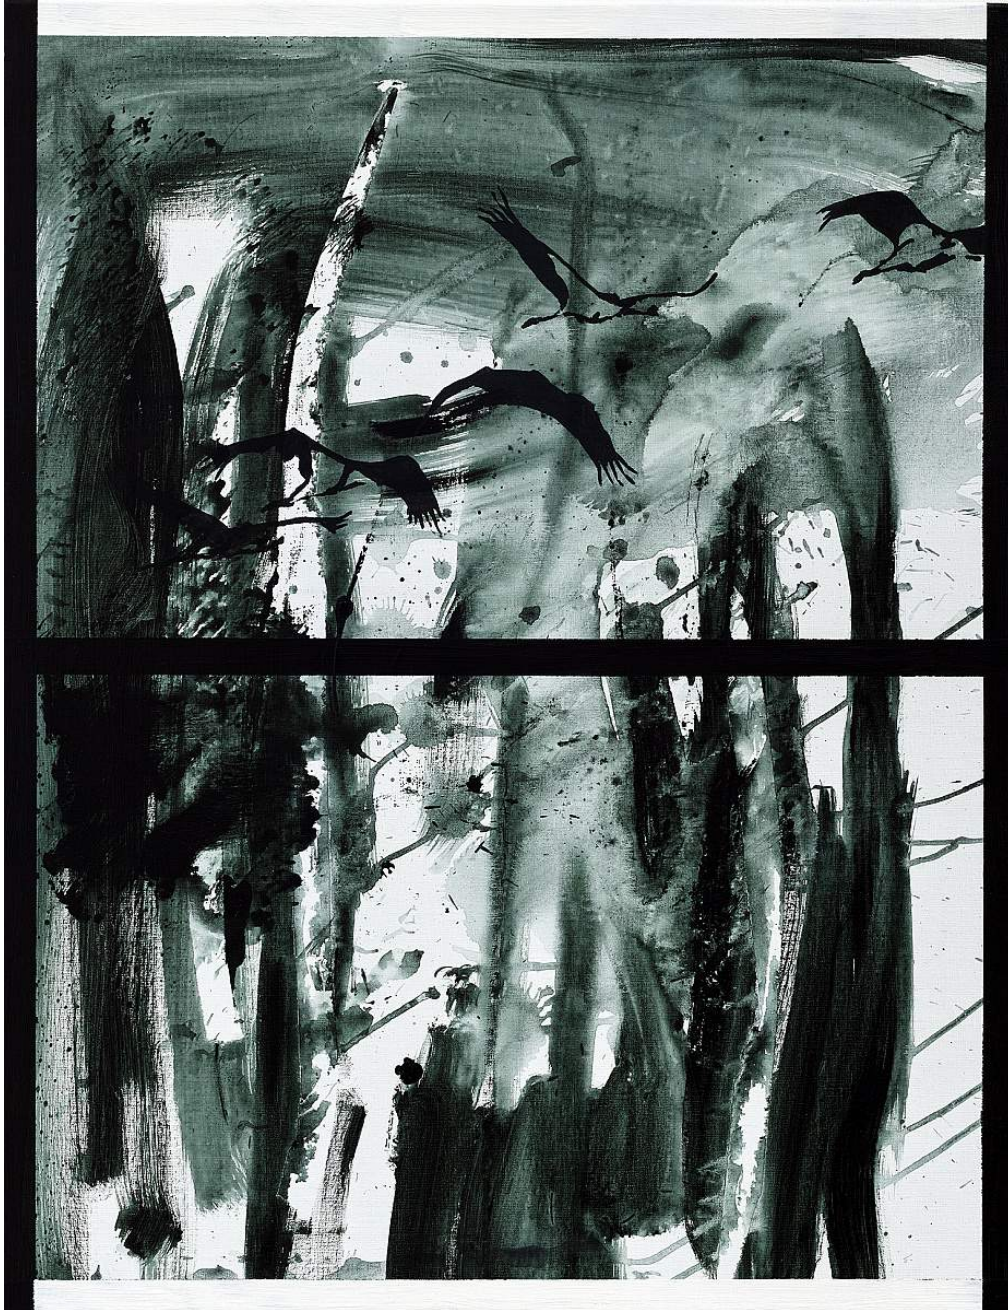

GALLERI
TOM
CHRISTOFFERSEN

Claus Carstensen
TRANETRÆK (Untitled Room for H.E. # 7), 2020
Akryl og Posca på lærred
90h x 70w cm
DKK 28,000.00