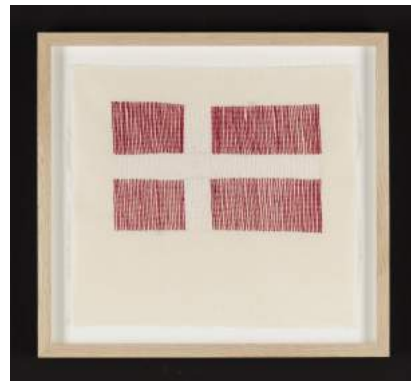

Gudrun Hasle
Flag (38), 2011-16
Embroidery on textile
37h x 40w cm
DKK 7,000.00

GALLERI
TOM
CHRISTOFFERSEN

Gudrun Hasle
Flag (25), 2011-16
Embroidery on dish towel
37.50h x 56w cm
DKK 9,000.00

Gudrun Hasle
Flag (8), 2011-16
Embroidery on textile
68h x 86w cm
DKK 18,000.00