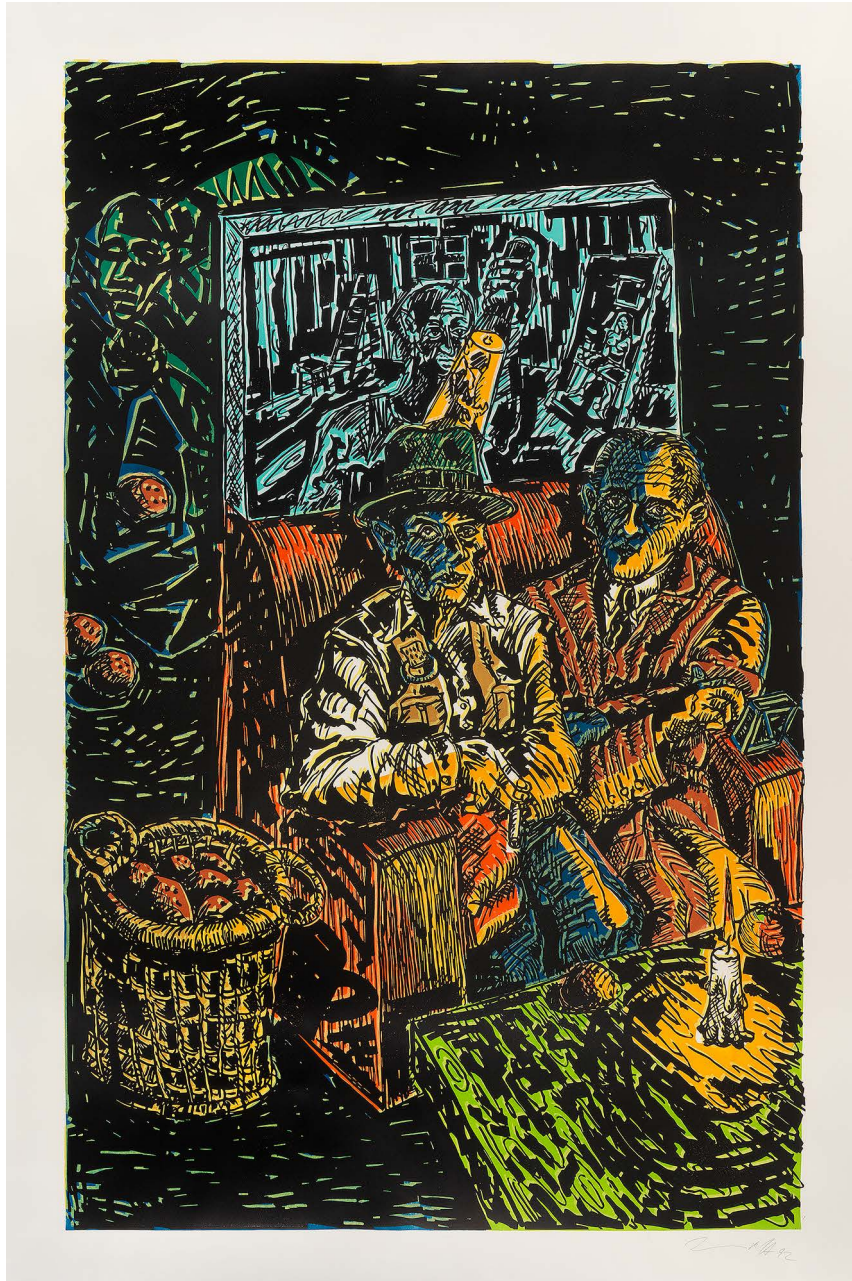

GALLERI
TOM
CHRISTOFFERSEN

Jörg Immendorff,
Café de Flore Nr.6, Section de merde allemand (sentimental), 1991,
Linocut,
240 x 160 cm,
Ed. 12