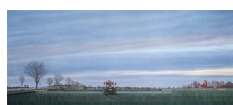

DKK 310,000.00

Allan Otte
Drømmen. Gøderup., 2025
Akryl på plade
65,5 x 152,6 cm.

DKK 130,000.00

Allan Otte
Efterkommere. Forår i Glim., 2026
Akryl på plade
111,1 x 200 cm.

DKK 185,000.00

Allan Otte
Slægters gang. Morgen ved Hovedvejen., 2025
Akryl på plade
150 x 350 cm.