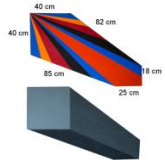

Albert Mertz (1920-1990)
Svævende Rumkasse, 1968
Painted cardboard
29 x 43 x 31 x 27 x 48 x 31 cm