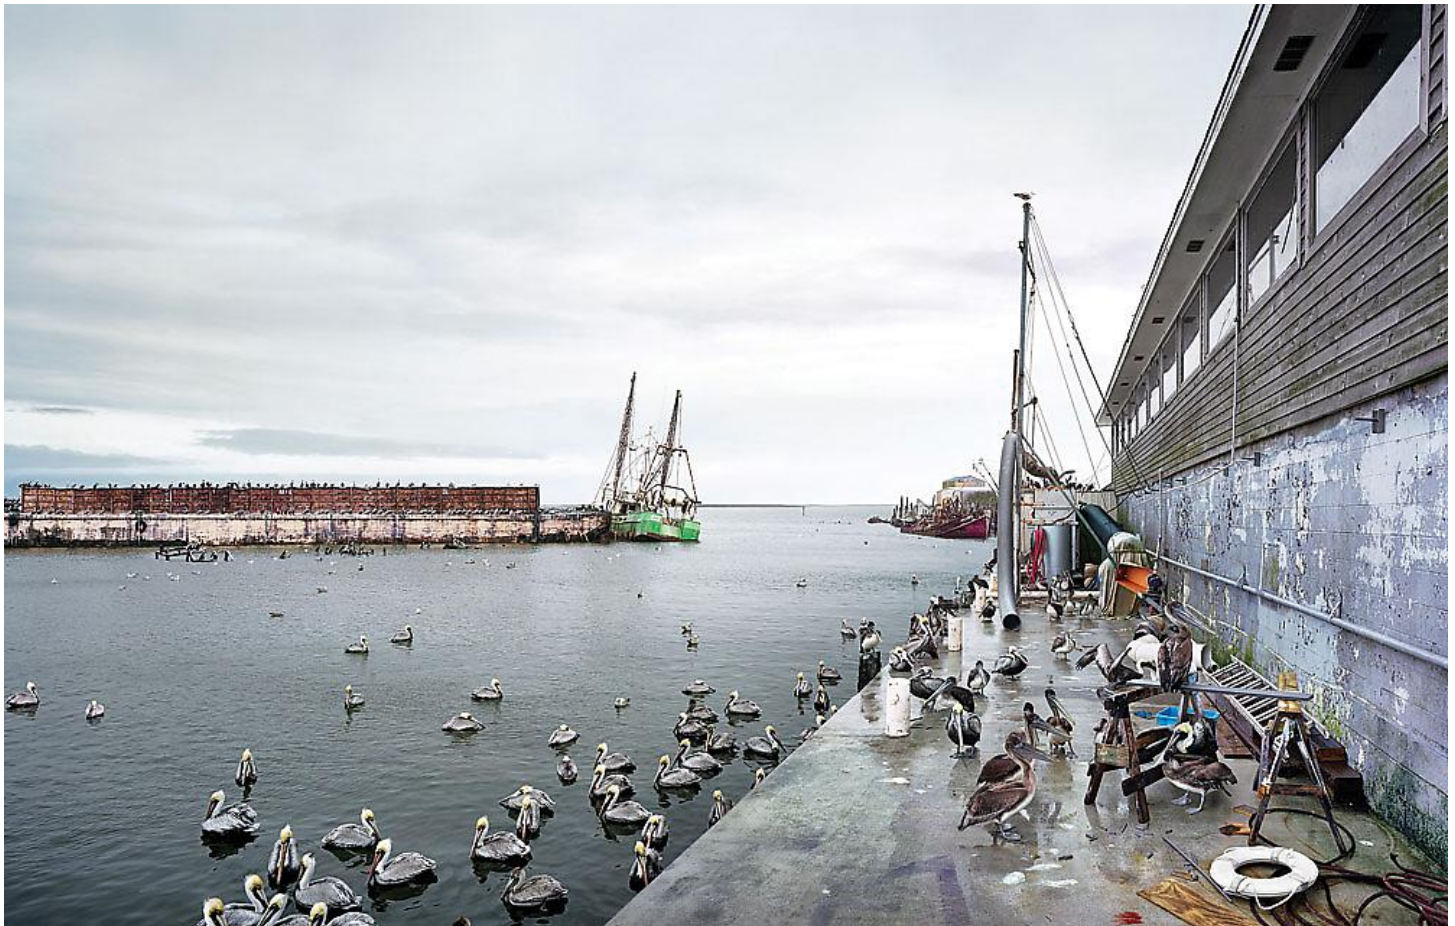

GALLERI  
TOM  
CHRISTOFFERSEN

Roger Ballen  
*Bite*, 2007  
Silver Gelatin Print  
90 x 90 cm  
Ed. 10  
Efter aftale

GALLERI  
TOM  
CHRISTOFFERSEN

Thomas Bangsted  
*Fisherman's Wharf*, 2007-2009  
C-Type Print  
182 x 285 cm  
Ed. 4/6  
DKK210,000