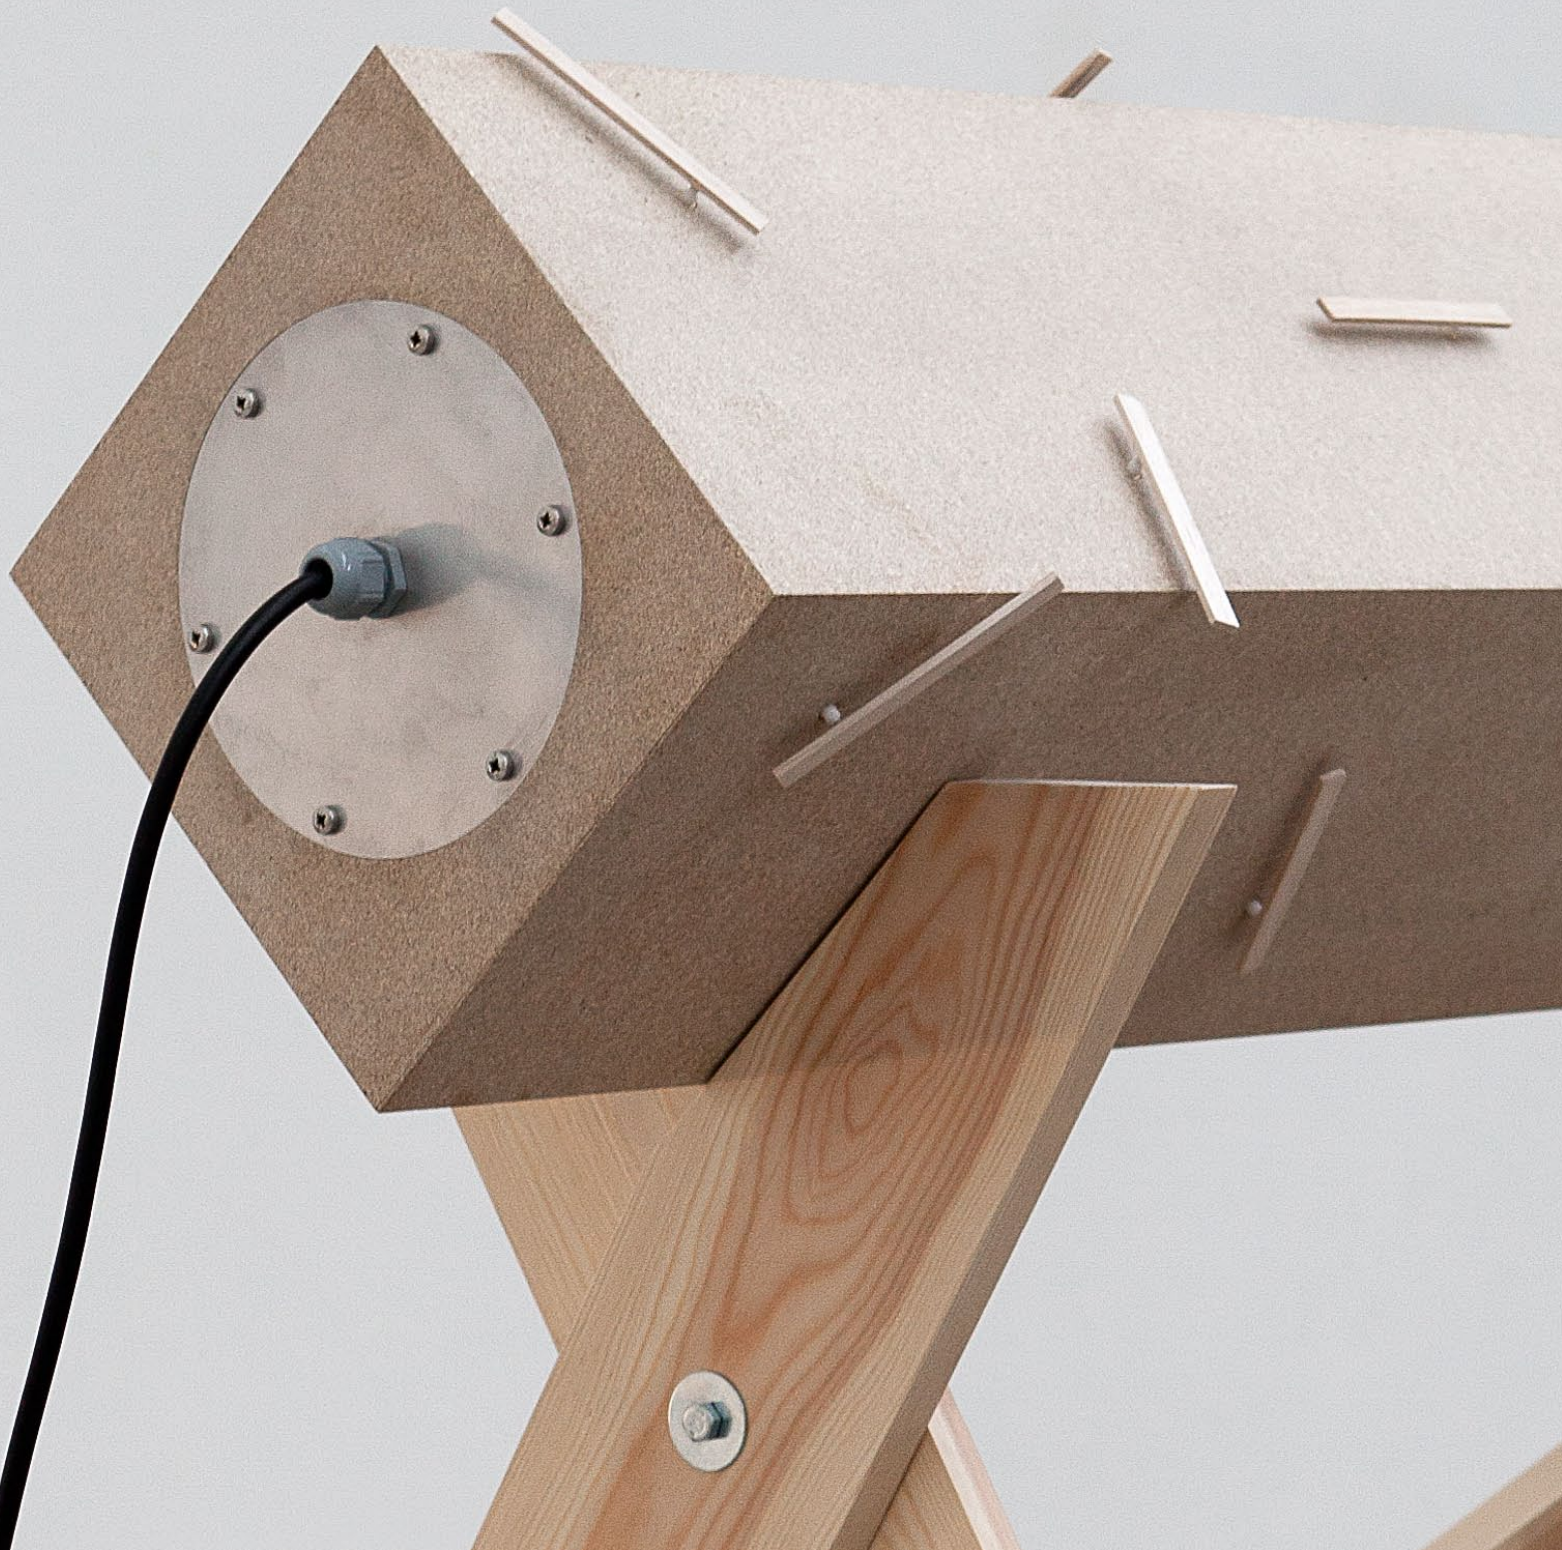

**GALLERI
TOM
CHRISTOFFERSEN**

Skindergade 5 | DK-1159 København K
T: +45 3391 7610 | M: +45 2637 7210
galleri@tomchristoffersen.dk
www.tomchristoffersen.dk